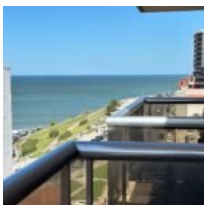

\$160,000

DEPARTAMENTO A ESTRENAR CON VISTA AL MAR EN LO MEJOR DE LA PERLA

<https://ortizlizmar.com>

Departamento a estrenar en lo mejor de La Perla Una habitación en suite Toilete de recepción Pisos de porcelanato Calefacción por radiadores Balcón con vistas al mar Aberturas de aluminio con DVH Puerta blindada Portero visor 46 m2

- 1 cama
- 2 baños
- Apartamentos
- Venta
- Disponible
- 46 m²

Departamento a estrenar con vista al mar en lo mejor de La Perla

Detalles del edificio

Estacionamiento: cochera

Servicios y características

Comodidades : Horno, Wifi