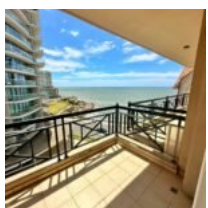

\$300,000

EXCELENTE DEPARTAMENTO EN EDIFICIO DE CATEGORIA CON VISTA AL MAR

<https://ortizlizmar.com>

Excelente departamento en edificio de categoria con vista al mar Cuenta con un living comedor con balcón con vista al mar Pisos entablados de madera en estar comedor Carpintería de PVC alemana, con doble vidriado hermético. Dormitorio principal con baño en suite con hidro y vestidor- Cocina equipada con muebles Johnson Portero visor Calefacción por [...]

- 2 camas
- 2 baños
- Departamento
- Venta
- Disponible
- 95 m²

Excelente Departamento en Edificio de Categoria con Vista Al Mar

Detalles del edificio

Recubrimiento de piso : Madera blanda

Sótano : Finalizado