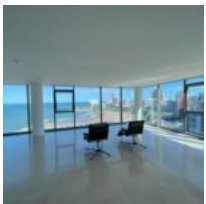

\$2,000

SEMIPISO FRENTE AL MAR

<https://ortizlizmar.com>

Semipiso frente al mar en icónico edificio Biscayne Beach Este semipiso de categoría cuenta con una superficie cubierta de 180m² en 3 ambientes Con vista plena al mar y playa Varese. 2 dormitorios uno en suite, el principal con vestidor, hidro y box de ducha, todos los pisos de mármol crema marfil. Puerta [...]

- 2 camas
- 2 baños
- Pisos o semi pisos
- Alquiler
- 180 m²

Semipiso frente al mar